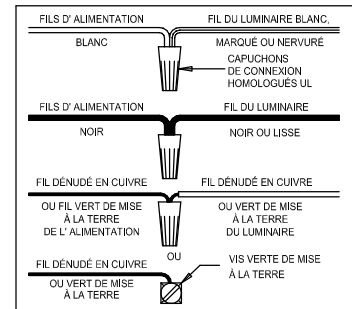

Instructions d'Assemblage et Installation

MISE EN GARDE: Lire les instructions avec soin et couper le courant au disjoncteur central avant de commencer l'installation.

*****
AVERTISSEMENT - S'il y a d'autres mécanismes régulateurs qui s'emploient avec ce dispositif, suivre soigneusement les instructions pour satisfaire aux exigences NEC. Si vous avez des questions, consulter un électricien qualifié.

AVERTISSEMENT - Ce produit contient des composants chimiques qui selon L'état de Californie provoquent un cancer, des infirmités de naissance et (ou) du mal au système reproductif. Il faut laver les mains soigneusement après avoir installé, manipulé, nettoyé, ou autrement touché ce produit.

MISE EN GARDE - Le verre est toujours fragile; maniez le(s) composant(s) et/ou l' (les) ampoule(s) avec prudence.

*****